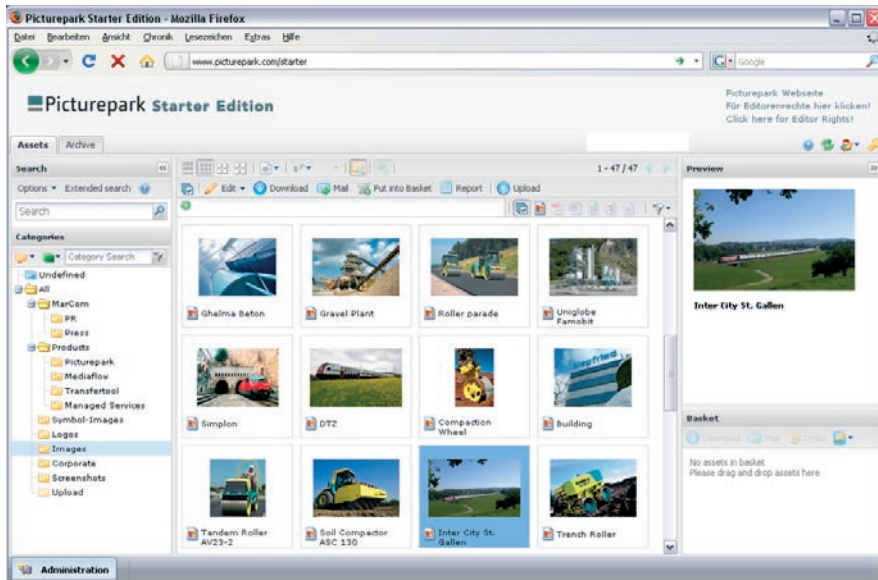

Starter Edition

Jetzt starten – Upgrades bei Bedarf

Keine langen Projekte, keine grossen Investitionen: Picturepark® Starter Edition

Picturepark ist die zentrale Plattform für digitales Kommunikationsmaterial. Bilder, Grafiken, Präsentationen, Videos und beliebige andere Media Assets werden in Picturepark verwaltet und kontrolliert ausgetauscht. Die Bedienung erfolgt mit dem Webbrowser per Internet – jederzeit und überall.

Daten rasch finden

In Picturepark werden Dateien in Kategorien abgelegt. Jedes dieser Media Assets ist dabei nur einmal im System vorhanden, kann aber in verschiedenen Kategorien referenziert werden. Mit der Stichwortsuche werden Media Assets rasch gefunden. Für die rasche Wiedererkennung und Auswahl von Assets, visualisiert Picturepark verschie-

denste Dateiformate. Bilder werden automatisch in verschiedene Grössen und Formate konvertiert, z.B. für Powerpoint.

Distribution der Daten

Assets lassen sich im Warenkorb sammeln und in Serie weiter verarbeiten. Sie können als ZIP-Archiv heruntergeladen, im persönlichen Ordner abgelegt oder direkt per Mailing an beliebige Empfänger versendet werden: Der Empfänger erhält eine E-Mail des Absenders mit einem Link zu den bereitgestellten Assets in Picturepark. Hier kann er passende Bilder auswählen und herunterladen.

«Picturepark hilft uns, Zeit zu sparen. Seine intuitive Oberfläche macht die Bedienung für jedermann sehr einfach. Besonders die Warenkorbfunktion und das Versenden der Bilder per E-Mail Link haben uns überzeugt!»